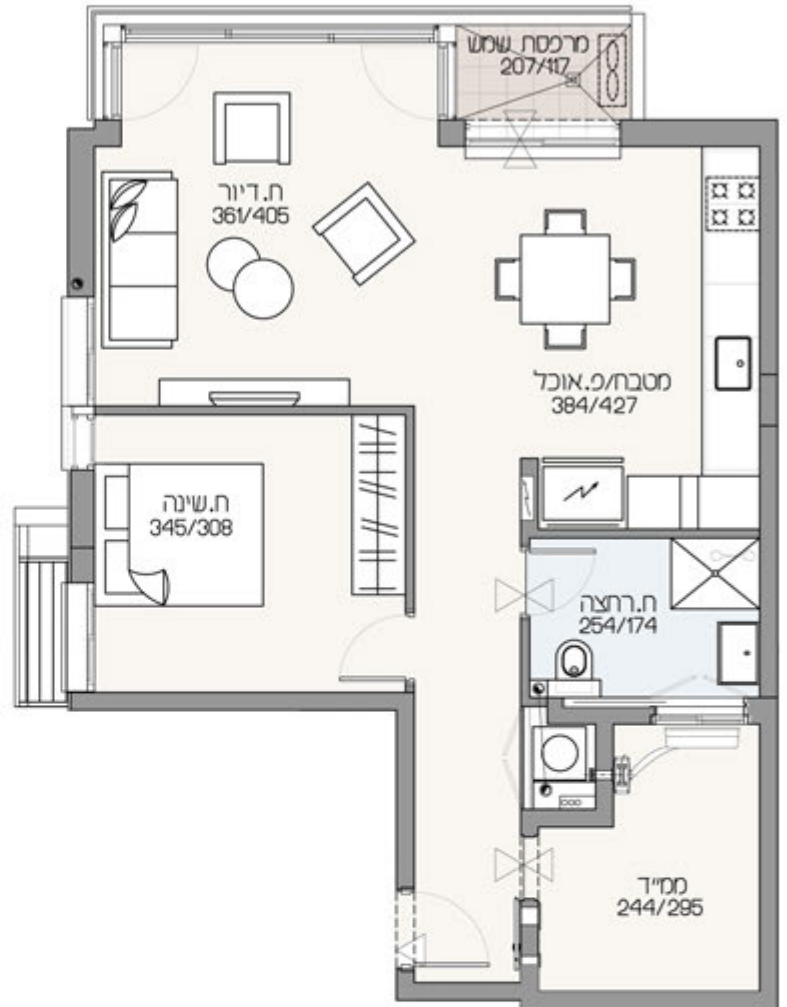

MYTOWN

own the home meant for you

***2082**

www.my-town.co.il

ירמיהו 14, תל אביב

דירה
8

קומה
4

שטח דירה 65 מ"ר

שטח מרפסת 2.5 מ"ר

המוצג בתוכנית זו לרשות ריהוט, אביזרים, מידות, הרשיות, תמונות והחבניות הרעיוניות
היטו לצורך המחשה בלבד. לחוזה המכר מצורפים ספרט טכני וחבנית מכר והם בלבד
מחייבים את החברה. | החבניות הינן לפני מתן היתר בניה ויחבטו שינויים. | חבנית זו
אינה מרווה מעג או המעה ולא תהיה חלק מחטי מהתקשרות והסכם בין הצדדים. | מלח