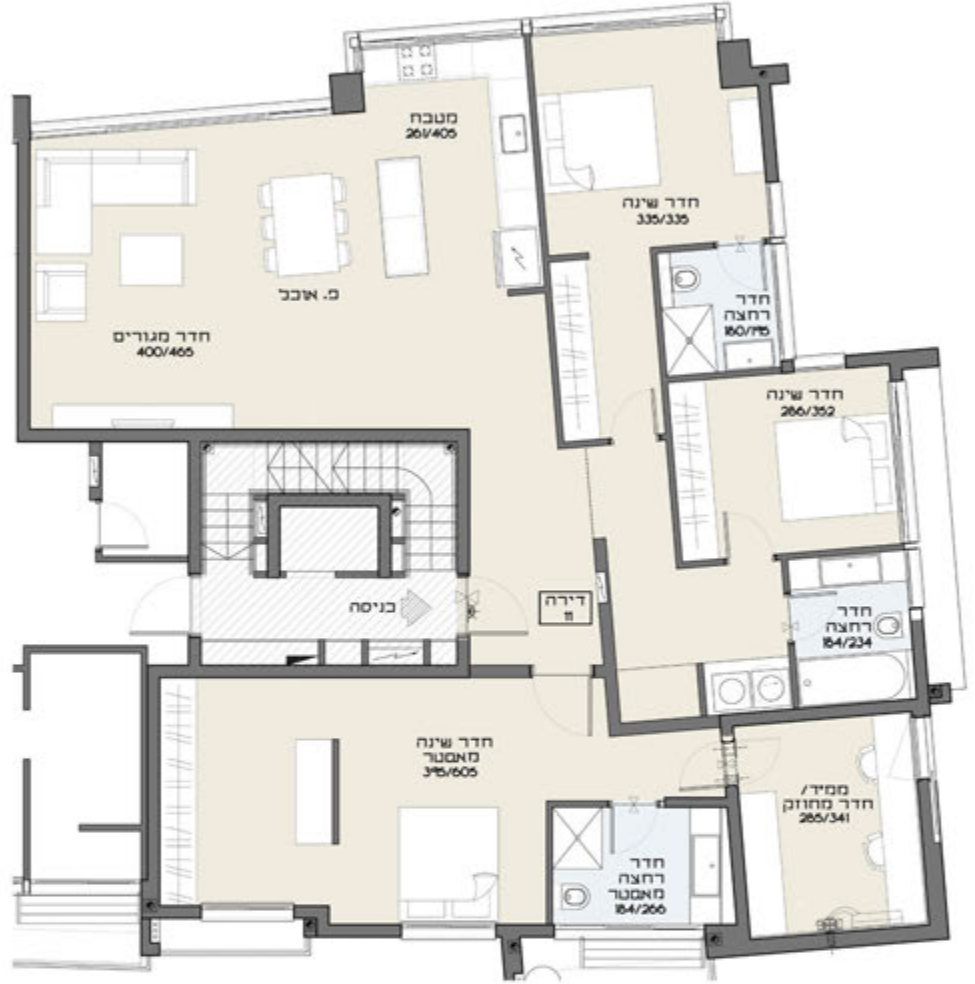

own the home meant for you

***2082**

www.my-town.co.il

הפטמן 2, תל אביב	
דירה	קומה
11	4

שטח דירה	155.13 מ"ר
שטח מרפסת	6.40 מ"ר

המצב בהוכיח זן לרוב רהוט אצורים, סיוות רוסיות, תמונת והתכונות הרעיונית
 הינו לטור המהשה בלבד. לוחה המטר מצופים ספרט טכני וחכמת סכר והם בלבד
 סחויים את התנהגות. | התכונות הינו לפני פוען היור בניה ורובט שטיים. | הכות זן
 אנה מהנה פנז או המנה ולא תהיה חלק סחאי מהתקשרות והסכס בין המדיים. | עלה