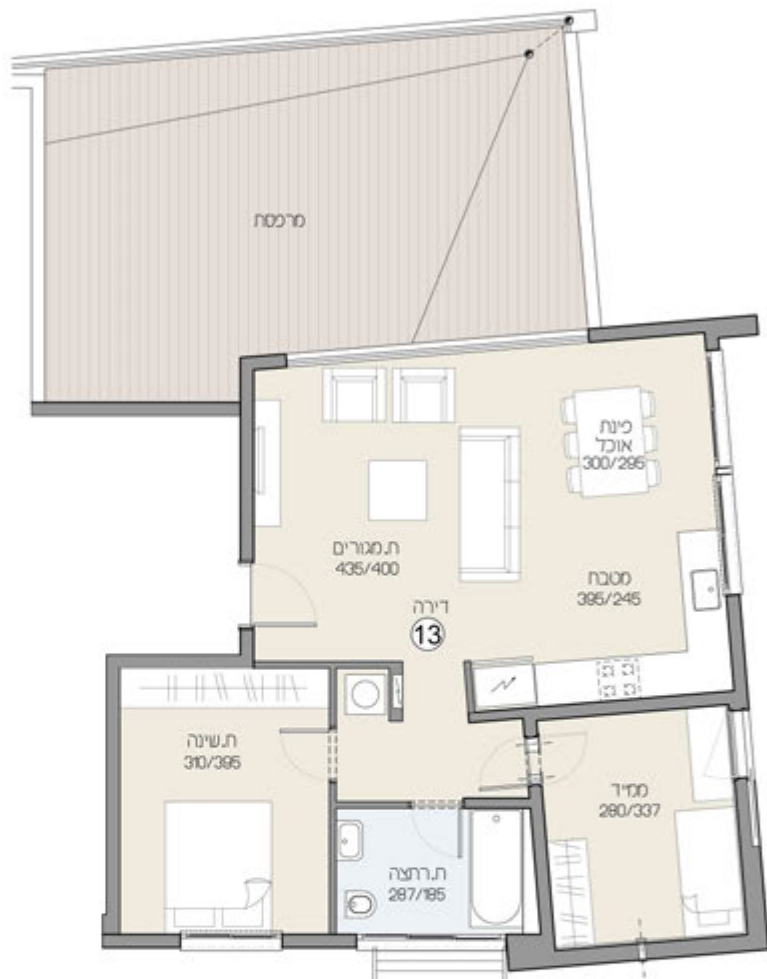

MYTOWN

own the home meant for you

***2082**

www.my-town.co.il

הפטמן 2, תל אביב	
דירה	קומה
13	5

שטח דירה	78.5 מ"ר
שטח מרפסת	41 מ"ר

המוצג בתוכנית זו לרשות ריהוט, אביזרים, סידות, הרטיות, תמונות והתכניות הרעיוניות הינו לצורך המחשה בלבד. לחוזה המכר מצורפים ספרט טכני ותכנית מכר והם בלבד שחייבים את החברה. | התוכניות הינן לפני מתן היתר בנייה ויחבטו שינויים. | חבנית זו אינה מרווה מצג או הפעה ולא תהיה חלק מחטי מהתקשרות והסכם בין הצדדים. | מלח